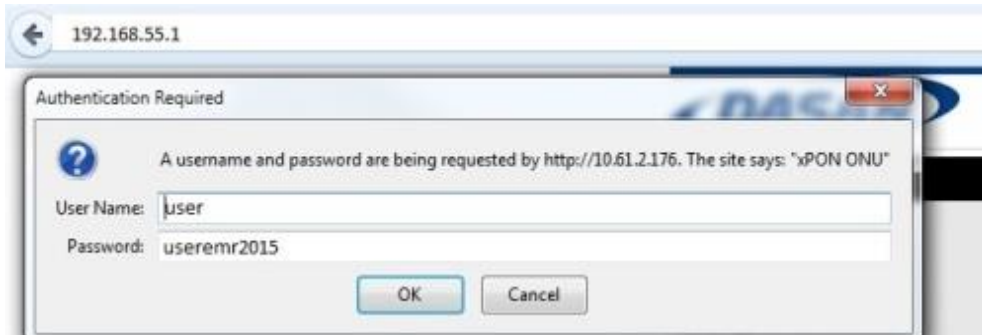

PANDUAN SETTING SSID DAN PASS PADA ONT DASAN

1. Masukkan alamat IP 192.168.55.1 pada menu browser

2. Untuk username : user, password : useremr2015
3. Masuk ke Menu Wifi-Setup -> Wifi Setting -> Ubah SSID dan Pre Shared Key -> Apply